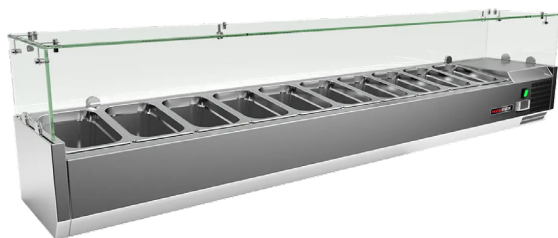

## Vitrína chladicí pultová 10 x GN 1/4

<b>Model</b>	<b>Sap kód</b>	00013361
MCH 4200	<b>Skupina artiklů</b>	Stoly chladicí a mrazicí

- Materiál: Nerez
- Velikost GN / EN zařízení: GN 1/4
- Počet GN / EN zařízení: 10
- Typ ovládání: Digitální
- Minimální teplota zařízení [°C]: 2
- Maximální teplota zařízení [°C]: 8
- Agregát: Vpravo
- Automatické odmrazování: Ano

<b>Sap kód</b>	00013361	<b>Počet GN / EN zařízení</b>	10
<b>Šířka netto [mm]</b>	2000	<b>Velikost GN / EN zařízení</b>	GN 1/4
<b>Hloubka netto [mm]</b>	335	<b>Hloubka GN zařízení [mm]</b>	150
<b>Výška netto [mm]</b>	440	<b>Minimální teplota zařízení [°C]</b>	2
<b>Hmotnost netto [kg]</b>	57.00	<b>Maximální teplota zařízení [°C]</b>	8
<b>Příkon elektrický [kW]</b>	0.180	<b>Chladivo</b>	R290
<b>Napájení</b>	230 V / 1N - 50 Hz	<b>Hmotnost chladiva [g]</b>	38.00

### Vitrína chladicí pultová 10 x GN 1/4

<b>Model</b>	<b>Sap kód</b>	00013361
MCH 4200	<b>Skupina artiklů</b>	Stoly chladicí a mrazicí

**1. Sap kód:**

00013361

**2. Šířka netto [mm]:**

2000

**3. Hloubka netto [mm]:**